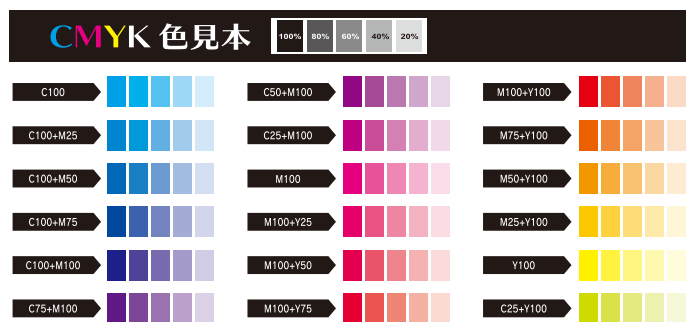

## 価格表

●片面1色 墨印刷 ※黒100%

枚数	価格(円・税別)	1枚単価
100	7,500	75.00

●片面カラー印刷 ※墨以外のカラー含む

枚数	価格(円・税別)	1枚単価
100	8,000	80.00

## 印刷色見本

※実際に出力される色と色見本が異なる場合があります。