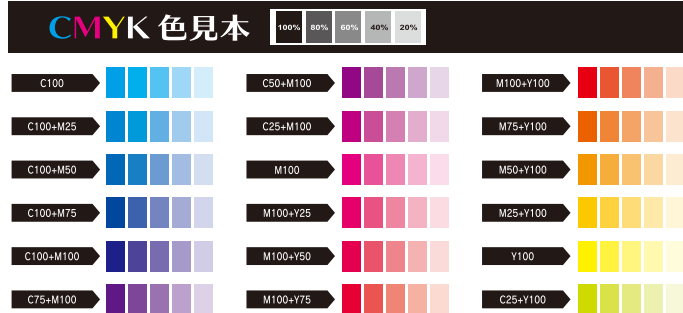

### 学校

オープンキャンパスや  
入学説明会の際に

### 病院

カルテ入れとして

名入れ印刷承ります

## 印刷色見本

※実際に出力される色と色見本が異なる場合があります。

### CMYK 色見本